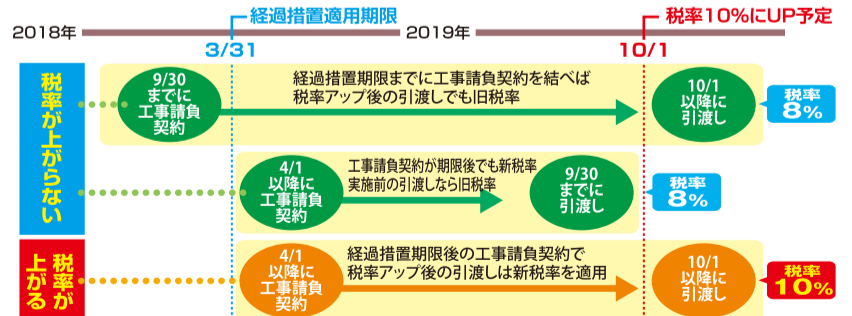

現地調査・見積を
ご依頼頂いた方に **プレゼント**

選べる
カタログギフト
差し上げます

※新規アンケートご記入の方に限り。 ※未成年者、学生のみでのご来場はお断りいたします。
※数に限りがございます。品切れになる場合がございますので、ご了承下さい。
※写真はイメージです。実際とは異なる場合があります。

LIXILメンバース
コンテスト
3年連続受賞!

2017
(株)LIXIL主催住宅コンテスト
リフォーム部門
地域最優秀賞

2016
(株)LIXIL主催
住宅コンテストリフォーム部門
地域優秀賞

2015
(株)LIXIL主催
住宅コンテストリフォーム部門
地域最優秀賞

●新規来場ご予約の方に
Quoカード1,000円プレゼント
スマホのQRコードからご予約下さい!
★電話・WEBからの予約もOKです!

早めの準備が
おすすめです!

消費税アップ2019年 10月予定! 対策は?!

消費税8%で工事をするには①住宅の引き渡し日が2019年9/30までに完了または②請負契約が2019年3/31までに完了のいずれかの条件を満たすことが必要になります。

注文住宅(リフォームを含む)は一般的に請負契約から引き渡しまでに数ヶ月かかるため、増税施行日の6ヶ月+1日前までに請負契約を完了していれば旧税率が適用されます(経過措置)。

増改築 PLAZA 増改築プラザ 松江店
松江市袖師町2番32号

TEL 0852-61-0777

営業時間/10:00~18:00 定休日/毎週水曜日、第二火曜日
ホームページもご覧ください ▼ 増改築プラザ 松江 検索

増改築 PLAZA 増改築プラザ 米子店
米子市皆生3丁目12-11