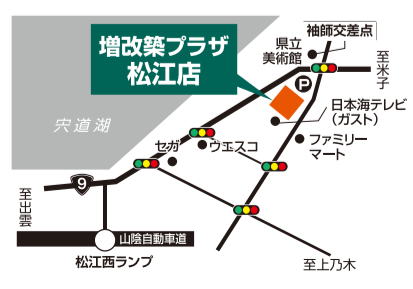

●来場ご予約の方に **Quoカード 1,000円分プレゼント**

スマホのQRコードからご予約下さい!

★電話・WEBからの予約もOKです!