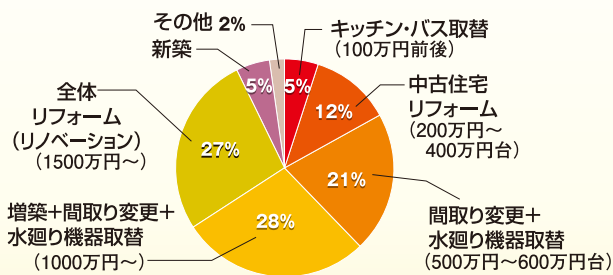

増改築プラザのリフォーム実績

■施工実績

増改築プラザにおまかせ頂いているお客様の**70%以上**が大型リフォーム・増改築・リノベーション・建替えとなっています。

■営業エリア 島根県東部・鳥取県西部エリアをカバーしています。

増改築プラザ松江店

増改築プラザ米子店

■リフォーム実績 島根県東部・鳥取県西部 施工件数

1,160件