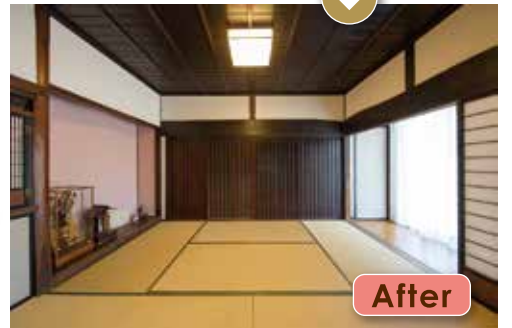

Before

After

After