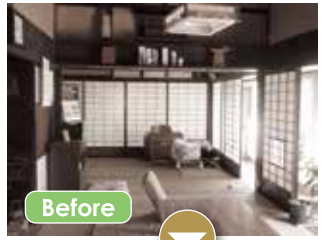

2017年 JERCO中四国 最優秀賞受賞

安来市 I様邸

日向ぼっこができる 古民家リビング

**お子様と一緒に遊べる
楽しいリビング空間**

一番口当たりの良い場所は客間となっており、普段は奥のお部屋で過ごされていたI様。この度のリフォームで叶えたかった、陽当たりの良いリビングがほしい、というご要望を叶えるべく、客間だった和室をリビングに改装し、天井を抜いて吹抜けにすることで光をたっぷり採り込めるようにしました。掃き出し窓に腰かけて、前の庭を眺めながら気持ちよく過ごせるリビングになりました。また、お子様と一緒に遊べるわくわくするリビングにしたい、という主人の想いから、リビングに秘密基地のようなロフトを作り、漫画や雑誌、おもちゃを置いて、家で楽しく過ごすための空間にしました。

工期	70日
リフォーム面積	98.55㎡
工法・構造	木造

Before

増改築プラザのリフォーム実績

■施工実績

増改築プラザにおまかせ頂いているお客様の**70%以上**が大型リフォーム・増改築・リノベーション・建替えとなっています。

■営業エリア 島根県東部・鳥取県西部エリアをカバーしています。

増改築プラザ松江店

増改築プラザ米子店

■リフォーム実績 島根県東部・鳥取県西部 施工件数

1,160件

■有資格者

- 二級建築士……………6人
- 一級建築施工管理技士……………3人
- 二級建築施工管理技士……………1人
- 古民家鑑定士……………1人
- 耐震技術認定者……………3人
- インテリアコーディネーター……………3人
- 色彩コーディネーター……………1人
- 第二種電気工事士……………1人
- 測量士補……………1人
- 福祉住環境コーディネーター……………3人
- 宅地建物取引士(宅建)……………1人

LIXILメンバーズ
コンテスト
3年連続受賞!

2017年
(株)LIXIL主催住宅コンテスト
リフォーム部門
地域最優秀賞受賞

2016年
(株)LIXIL主催住宅コンテスト
リフォーム部門
地域優秀賞受賞

2015年
(株)LIXIL主催住宅コンテスト
リフォーム部門
地域最優秀賞受賞

島根県住宅リフォーム売上
2011-2015年
[リフォーム産業新聞調べ]
5年連続 No.1

JERCO
一般社団法人
日本住宅リフォーム産業協会
第25回 ジェルコリフォーム
デザインコンテスト2017
中四国地方最優秀賞 **受賞**
中四国地方奨励賞 **受賞**
中四国地方佳作賞

増改築
PLAZA

増改築プラザ® 米子店

米子市皆生3丁目12-11

TEL0859-36-8088

パソコンからは <http://n-zoukaichiku.jp>

▼ 増改築プラザ 検索

定休日:毎週水曜日、第二火曜日

西日本ホーム株式会社

一般建設業許可番号 国土交通大臣(般-28)18110号

広告有効期限:平成29年12月末日