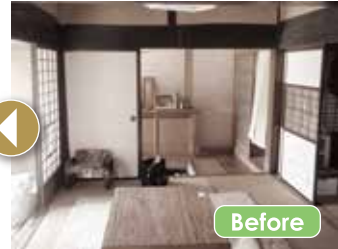

2017年 JERCO中四国 最優秀賞受賞

安来市 I様邸

日向ぼっこができる 古民家リビング

**お子様と一緒に遊べる
楽しいリビング空間**

一番口当たりの良い場所は客間となっており、普段は奥のお部屋で過ごされていたI様。この度のリフォームで叶えたかった、陽当たりの良いリビングがほしい、というご要望を叶えるべく、客間だった和室をリビングに改装し、天井を抜いて吹抜けにすることで光をたっぷり採り込めるようにしました。掃き出し窓に腰かけて、前の庭を眺めながら気持ちよく過ごせるリビングになりました。また、お子様と一緒に遊べるわくわくするリビングにしたい、という主人の想いから、リビングに秘密基地のようなロフトを作り、漫画や雑誌、おもちゃを置いて、家で楽しく過ごすための空間にしました。

工期	70日
リフォーム面積	98.55㎡
工法・構造	木造

Before

増改築プラザのリフォーム実績

■施工実績

増改築プラザにおまかせ頂いているお客様の**70%以上**が大型リフォーム・増改築・リノベーション・建替えとなっています。

■営業エリア 島根県東部・鳥取県西部エリアをカバーしています。

増改築プラザ松江店

増改築プラザ米子店

■リフォーム実績 島根県東部・鳥取県西部 施工件数

1,160件

■有資格者

- 二級建築士……………6人
- 一級建築施工管理技士……………3人
- 二級建築施工管理技士……………1人
- 古民家鑑定士……………1人
- 耐震技術認定者……………3人
- インテリアコーディネーター……………3人
- 色彩コーディネーター……………1人
- 第二種電気工事士……………1人
- 測量士補……………1人
- 福祉住環境コーディネーター……………3人
- 宅地建物取引士(宅建)……………1人

LIXILメンバーズ
コンテスト
3年連続受賞!

2017年
(株)LIXIL主催住宅コンテスト
リフォーム部門
地域最優秀賞受賞

2016年
(株)LIXIL主催住宅コンテスト
リフォーム部門
地域優秀賞受賞

2015年
(株)LIXIL主催住宅コンテスト
リフォーム部門
地域最優秀賞受賞

島根県住宅リフォーム売上
2011-2015年
[リフォーム産業新聞調べ]
5年連続 No.1

JERCO
一般社団法人
日本住宅リフォーム産業協会
第25回 ジェルコリフォーム
デザインコンテスト2017
中四国地方最優秀賞 **受賞**
中四国地方奨励賞 **受賞**
中四国地方佳作賞

増改築
PLAZA

増改築プラザ® 米子店

米子市皆生3丁目12-11

TEL0859-36-8088

パソコンからは <http://n-zoukaichiku.jp>

▼ 増改築プラザ 検索

定休日:毎週水曜日、第二火曜日

西日本ホーム株式会社

一般建設業許可番号 国土交通大臣(般-28)18110号

広告有効期限:平成29年12月末日