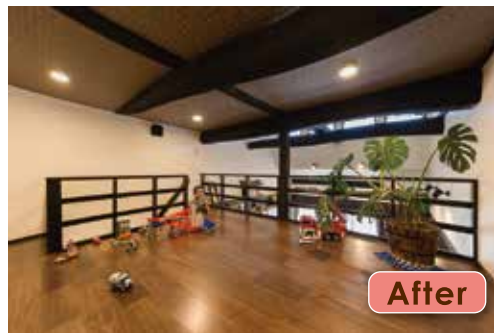

After

増改築プラザのリフォーム実績

■施工実績

増改築プラザにおまかせ頂いているお客様の**70%以上**が大型リフォーム・増改築・リノベーション・建替えとなっています。