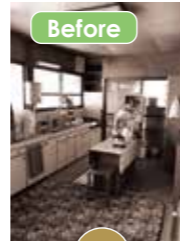

米子店
ショールーム

夫婦二人の為だけの憩いの和モダンスタイル

時短+らくらく「ハッピーランドリールーム」

家事楽が叶う「マジックパントリー」

お部屋すっきり「ハッピーファミリーステーション」

趣味を楽しむピンテーゼLDK

無駄を収納に、家事楽動線エリア

老若男女あこがれのウビヒ収納

最新
リフォーム
情報

孫と過ごす里の家

雲南市 I様邸

工期 90日
リフォーム面積 95.00㎡
工法・構造 木造

**お孫さんがより快適に
安心して過ごせる家に**

築八〇年を経過した建物は老朽化しており、特に使っていない部屋や週末にはお孫さんが決まって遊びに来られるので、より快適で安心できる家にしたと考えるリフォームを決められました。

和室と台所を合わせてLDKとし、目の届きやすいところに小上がりの畳コーナーを設けてお孫さんの遊び場に。作業をしてもお孫さんへ目が届きやすいようキッチンは対面型にしています。また、傷みが激しかった部分は解体減築、風通しと日当たりが良くなりました。