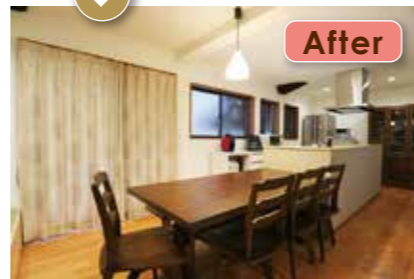

お家のことで悩んだら、増改築プラザに行こう!

松江店
ショールーム

家族の笑顔が増える「スマイルキッチン」

住まいの快適さ、デザインを追求した、
見て・聴いて。触れる体感型ショールーム。
家事楽動線・収納のアイデアが詰まっています。
子育て中のご家族にも安心な授乳室や
キッズスペースも完備しています。
私たちと一緒に新しい生活を想像しましょう!

リフォームのプロが考え抜いた空間を
各ショールームでご体験ください!

米子店
ショールーム

夫婦二人の為だけの憩いの和モダンスタイル

時短+らくらく「ハッピーランドリールーム」

家事楽が叶う「マジックパントリー」

お部屋すっきり「ハッピーファミリーステーション」

趣味を楽しむピンテーゼLDK

無駄を収納に、家事楽動線エリア

老若男女あこがれのウビヒ収納

最新
リフォーム
情報

孫と過ごす里の家

雲南市 I様邸

工期 90日
リフォーム面積 95.00㎡
工法・構造 木造

**お孫さんがより快適に
安心して過ごせる家に**

築八〇年を経過した建物は老朽化しており、特に使っていない部屋や週末にはお孫さんが決まって遊びに来られるので、より快適で安心できる家にしたと考えるリフォームを決められました。

和室と台所を合わせてLDKとし、目の届きやすいところに小上がりの畳コーナーを設けてお孫さんの遊び場に。作業をしてもお孫さんへ目が届きやすいようキッチンは対面型にしています。また、傷みが激しかった部分は解体減築、風通しと日当たりが良くなりました。