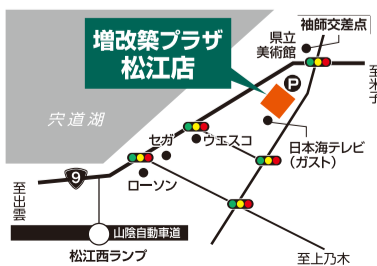

●来場ご予約の方に
Quoカード
1,000円分プレゼント
スマホのQRコード
からご予約下さい！

★電話・WEBからの
予約もOKです！