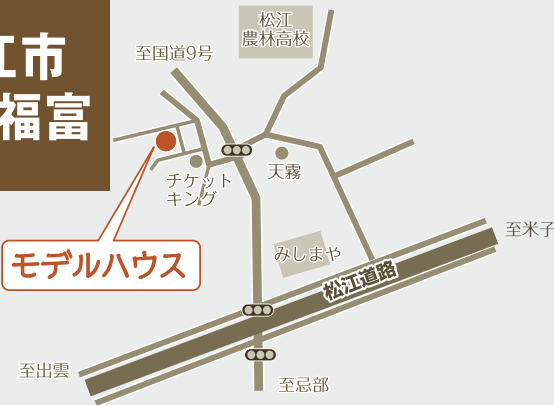

# 見学会

今週の(土)・(日)

AM10:00~PM4:00

平日の見学は予約制となります(水曜日を除く)

施主様へのお引き渡しのため  
2月末までの見学です。最終  
チャンスに是非ご覧ください。

松江市  
乃木福富

現調  
見積依頼  
の方

いずれか  
プレゼント

THE BODYSHOP  
シャンプー&リンス

すなば珈琲  
コーヒー

ご予約はスマホの  
QRコードから!

★電話・WEB予約も  
受け付けます。

新規予約来場の方にQuoカード1,000円プレゼント!

増改築<sup>®</sup> 増改築プラザ 松江店  
PLAZA 松江市袖師町2番32号 TEL 0852-61-0777

<http://n-zoukaichiku.jp>

増改築プラザ