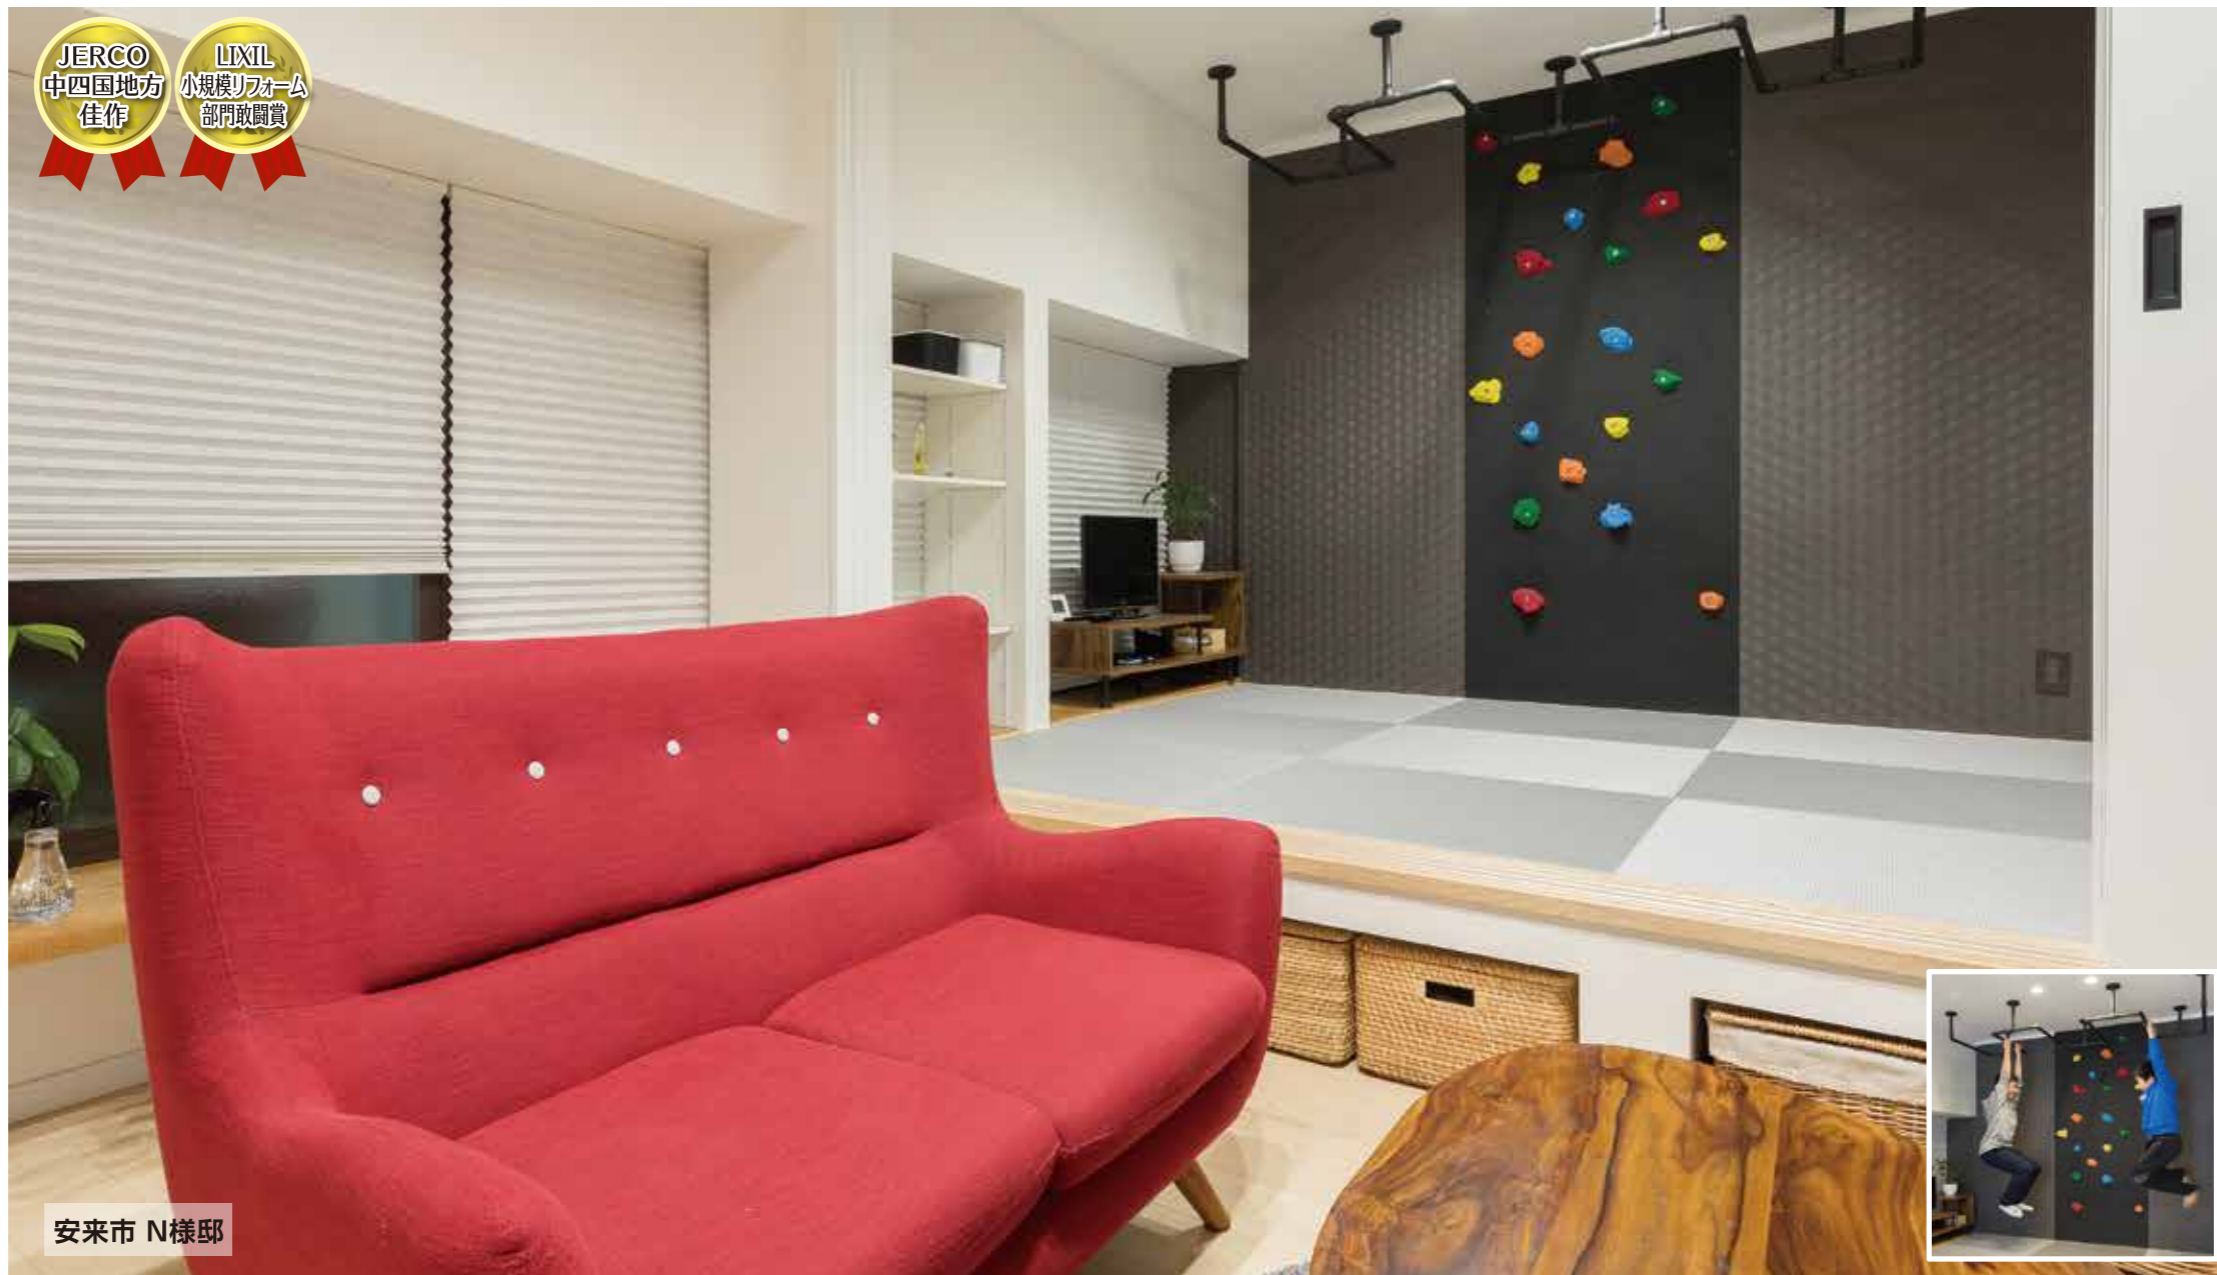

# もっと住まいを楽しみたい方へ

松江店/米子店  
合同イベント

リフォーム・リノベーション大相談会 8/10<sup>土</sup> 11<sup>日</sup> 12<sup>月</sup> AM10:00 ▶ PM6:00

**家が変われば家族が  
もっと仲良くなる**

- 子どもが成長し、夫婦2人暮らしに。それぞれの趣味のスペースや共通の趣味を楽しむ空間が欲しい!
- 最近家族と会話がな。そういえば我が家には団欒の場がない!みんなが集まれるリビングを!!
- 夜勤があつて家族と生活時間が違う。深夜に帰ると寝ている家族に迷惑がかかってしまうので、お互いに気を使わなくてもいい間取りにしたいなあ。