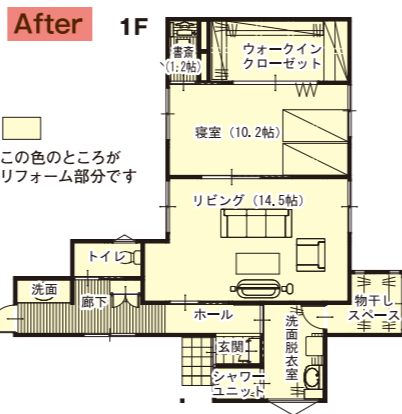

増改築プラザ
リフォーム
情報

米子市 H様邸

シンプルナチュラルな暮らし

After

シンプルで暮らしやすい空間
ご実家に帰られることにされたH様。空いていた離れをリフォームできないかという相談からスタートしました。夜遅く帰ってもお祖母様と両親に迷惑をかけないようにシャワールームと洗面脱衣室を増築し、リビングと寝室の空間は可動間仕切りを活用し、シチュエーションごとに空間の使い方を換えられるようにしました。機能的かつシンプルで思いやりのある空間になりました。

Before

After

ご主人の趣味や勉強をする為に設けられたこだわりの書斎。カウンターや棚板は置く物を考え高さなどを綿密に決めました。

After

白と木目を基調にした寝室。家具の色も合わせオシャレにコーディネート。隣接した広いウォークインクローゼットにはたっぷり洋服も収納出来ます。

After

洗面脱衣室には洗濯物が干せるように可動式の物干しを設置しました。さらに奥には2畳分のサンルーム。日当たりも抜群なので、どの季節でも洗濯物が乾きます。

工期 離れ90日 母屋60日
リフォーム面積 離れ78.79㎡ 母屋42.14㎡
工法・構造 木造

四季の色を取り込む家

安来市 W様邸

After

Before

以前とても窮屈だったDKは居心地のよい癒やしの空間に。栗の柱を残したハイカウンターは、夜にはご主人お気に入りのプライベートバーになります。

After

After