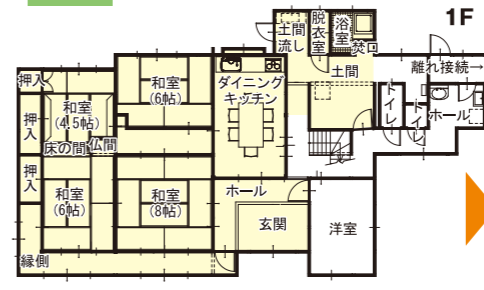

工期 離れ90日 母屋60日
リフォーム面積 離れ78.79㎡ 母屋42.14㎡
工法・構造 木造

四季の色を取り込む家

安来市 W様邸

After

Before

以前とても窮屈だったDKは居心地のよい癒やしの空間に。栗の柱を残したハイカウンターは、夜にはご主人お気に入りのプライベートバーになります。

After

After

After

After

工期 120日
リフォーム面積 107㎡
工法・構造 木造

Before

After

この色のところがリフォーム部分です

第26回 ジェルコリフォームデザインコンテスト2018

5部門で8作品が受賞!