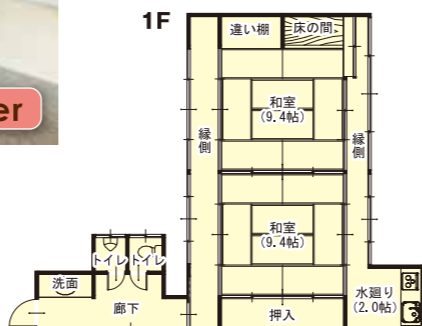

増改築プラザ
リフォーム
情報

米子市 H様邸

シンプルナチュラルな暮らし

After

シンプルで暮らしやすい空間
ご実家に帰られることにされたH様。空いていた離れをリフォームできないかという相談からスタートしました。夜遅く帰ってもお祖母様と両親に迷惑をかけないようにシャワールームと洗面脱衣室を増築し、リビングと寝室の空間は可動間仕切りを活用し、シチュエーションごとに空間の使い方を換えられるようにしました。機能的かつシンプルで思いやりのある空間になりました。

Before

After

ご主人の趣味や勉強をする為に設けられたこだわりの書斎。カウンターや棚板は置く物を考え高さなどを綿密に決めました。

After

白と木目を基調にした寝室。家具の色も合わせオシャレにコーディネート。隣接した広いウォークインクローゼットにはたっぷり洋服も収納出来ます。

After

洗面脱衣室には洗濯物が干せるように可動式の物干しを設置しました。さらに奥には2畳分のサンルーム。日当たりも抜群なので、どの季節でも洗濯物が乾きます。

工期 離れ90日 母屋60日
リフォーム面積 離れ78.79㎡ 母屋42.14㎡
工法・構造 木造

四季の色を取り込む家

安来市 W様邸

After

Before

以前とても窮屈だったDKは居心地のよい癒やしの空間に。栗の柱を残したハイカウンターは、夜にはご主人お気に入りのプライベートバーになります。

After

After