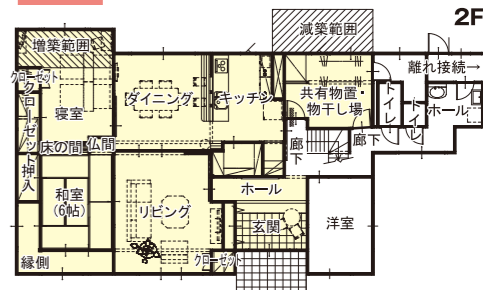

工期 離れ90日 母屋60日
リフォーム面積 離れ78.79㎡ 母屋42.14㎡
工法・構造 木造

四季の色を取り込む家

安来市 W様邸

After

Before

以前とても窮屈だったDKは居心地のよい癒やしの空間に。栗の柱を残したハイカウンターは、夜にはご主人お気に入りのプライベートバーになります。

After

After

After

After

工期 120日
リフォーム面積 107㎡
工法・構造 木造

Before

After

この色のところがリフォーム部分です

第26回 ジェルコリフォームデザインコンテスト2018

5部門で8作品が受賞!