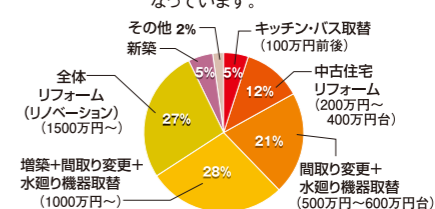

ジェルコリフォーム
デザインコンテスト
3年連続
受賞!

2018 全国部門別優秀賞/中四国地方最優秀賞/中四国地方佳作
中四国地方ファインプレーデザイン賞/中四国地方敢闘賞

2017 中四国地方最優秀賞/中四国地方奨励賞/中四国地方佳作

2016 全国大会新人賞/中四国地方優秀賞/中四国地方奨励賞

LIXILメンバーズ
コンテスト 4年連続受賞!

2018 (株)LIXIL主催住宅コンテスト
リフォーム部門
地域優秀賞

2017 (株)LIXIL主催住宅コンテスト
リフォーム部門
地域最優秀賞

2016 (株)LIXIL主催
住宅コンテストリフォーム部門
地域優秀賞

2015 (株)LIXIL主催
住宅コンテストリフォーム部門
地域最優秀賞

増改築プラザの リフォーム実績

■施工実績 増改築プラザにおまかせ頂いているお客様の70%以上が大型リフォーム・増改築・リノベーション・建替えとなっております。

■リフォーム実績 1,300件
島根県東部・鳥取県西部施工件数