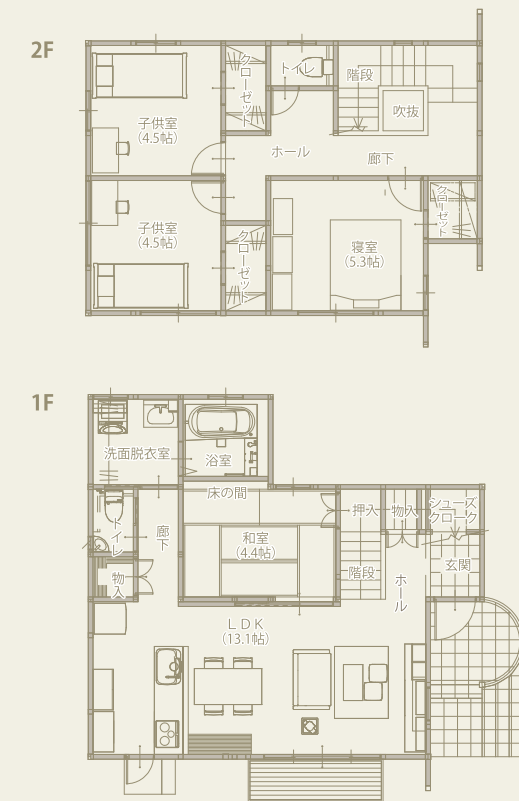

空間を楽しむ

すべての部屋を男前インテリアでコーディネートすることで空間が統一され、洗練された印象になります。例え、小さなスペースであったとしても妥協はありません。

家族を楽しむ

玄関の黒板スペースは家族全員の予定を共有したり、季節感のあるイラストでお客様をおもてなしすることもできます。毎日、必ず通る場所ならではの提案です。土間なのでチョークの粉も気になりません。

リノベーションモデルハウス
平面プラン

ご予約はスマホのQR
コードから！★電話・WEB予約も
受け付けます。
新規予約来場の方にQuoカード
1,000円プレゼント！